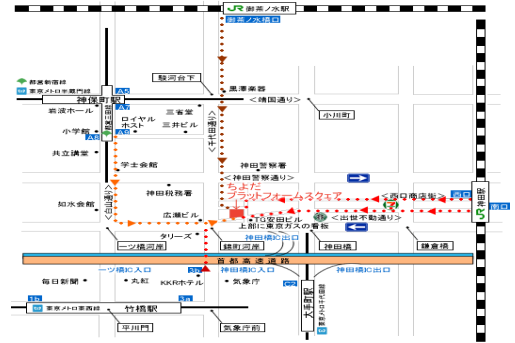

合格率高い！
WING塾

運行管理者試験(貨物)

模擬試験&直前対策講座

8月28日の試験で、“必ず合格する”ための直前対策講座です！本講座の特長は

- ①模擬試験は、試験の頻出問題を中心に重要項目から出題しますので、腕試しに最適！
- ②模擬試験を体験することにより、本試験に対する不安・マークミスを払拭できます！
- ③直前対策講座は、重要なキーワード・数字を再確認できて、とても効果的です！

*日時 **8月23日(火) 10:30~18:00**
 *場所 「ちよだプラットフォームスクウェア」401(4F)
 千代田区神田錦町3-21(東西線「竹橋駅」徒歩2分)
 *定員 **30名(先着順)**
 *受講料 **6,480円(模試受験料・参考教材・税込)**

「実戦力合格講座」(8月6日)の受講を同時申込みの方
 本講座の再受講者には、受講料1,000円割引があります。

*合格実績

	28.3.6	27.8.23	27.3.1
本講座	52.6%	60.9%	75.0%
全国	29.1%	22.6%	36.9%

前回の受講者の“合格者の声”をご覧ください

<http://sr-yamada.jp>
<http://win-wing-japan.co.jp>

講師 山田 信孝 塾長 (株)WINGジャパン代表取締役 東京ウイング社労士事務所
 国土交通省38年間の豊富な行政経験を活かした講義には、分かり易いとの定評があり、受講者の全員の合格を目指す熱血漢。千葉県・茨城県・山梨県トラック協会主催の試験対策講習の講師
 (株)WINGジャパンのホームページに掲載の「1問1答」との相乗効果で、受講者の合格をご支援しています！