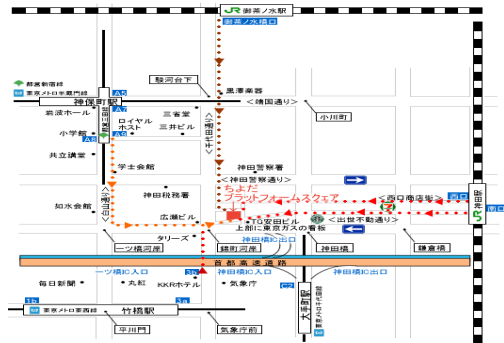

合格率高い！
WING塾

運行管理者試験(旅客)

模擬試験&直前対策講座

3月6日の試験で、“必ず合格する”ための直前対策講座です！本講座の特長は

- ①模擬試験は、試験の頻出問題を中心に重要項目から出題しますので、腕試しに最適！
- ②模擬試験を体験することにより、本試験に対する不安・マークミスを払拭できます！
- ③直前対策講座は、重要なキーワード・数字を再確認できて、とても効果的です！

*日 時 3月4日(金) 10:30~18:00

*場 所 「ちよだプラットフォームスクウェア」401(4F)
千代田区神田錦町3-21(東西線「竹橋駅」徒歩2分)

*定 員 30名(先着順)

*受講料 6,480円(模試受験料・参考教材・税込)

「実戦力合格講座」(1月317日)の受講を同時申込みの方
本講座の再受講者には、受講料1,000円割引があります。

*合格実績

	前回試験	前々回試験
本講座	46.2%	71.0%
全国平均	17.5%	35.1%

※前回の受講者の“合格者の声”をご覧ください

<http://win-wing-japan.co.jp>

講師 山田 信孝 塾長 (株)WINGジャパン代表取締役 東京ウイング社労士事務所
国土交通省38年間の豊富な行政経験を活かした講義には、分かり易いとの定評があり、受講者の全員の合格を目指す熱血漢。千葉県・茨城県・山梨県トラック協会主催の試験対策講習の講師(株)WINGジャパンのホームページに掲載の「1問1答」との相乗効果で、受講者の合格をご支援しています！

お問合せ (株)WINGジャパン までお気軽にお問合せください。 ☎ 090(9815)7626

E-MAIL info@win-wing-japan.co.jp URL <http://win-wing-japan.co.jp>

受講申込書

(切り取らずにFAXによりお申し込み下さい) FAX 03(5674)6115

フリガナ 氏 名	生年月日	S・H (歳)	該当箇所を ☒して下さい ☐会社 ☐個人
住 所	〒		両日受講は両方☒して下さい ☐ 1/30(実戦力合格講座) ☐ 3/ 4(模試&直前講座)
携帯電話	☎	FAX	
E-MAIL アドレス	受講後のフォローアップ(確認テスト用)に使用しますので、ご記入して下さい @		
勤務先	勤務先住所	〒	
受験歴	受験回数 0回 1回 2回 3回以上 (講義の参考にしますので、○印をご記入して下さい)		
ご意見等