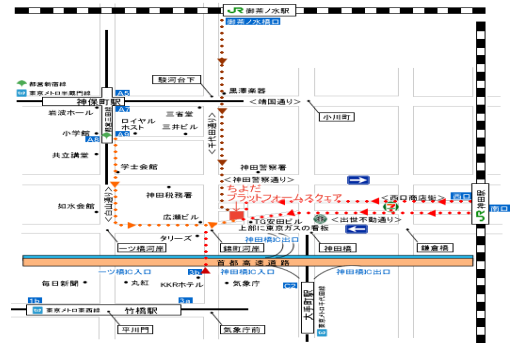

合格率高い！
WING塾

運行管理者試験(貨物)

模擬試験&直前対策講座

3月6日の試験で、“必ず合格する”ための直前対策講座です！本講座の特長は

- ①模擬試験は、試験の頻出問題を中心に重要項目から出題しますので、腕試しに最適！
- ②模擬試験を体験することにより、本試験に対する不安・マークミスを払拭できます！
- ③直前対策講座は、重要なキーワード・数字を再確認できて、とても効果的です！

- *日 時 3月2日(水) 10:30~18:00
- *場 所 「ちよだプラットフォームスクエア」401(4F)
千代田区神田錦町3-21(東西線「竹橋駅」徒歩2分)
- *定 員 30名(先着順)
- *受講料 6,480円(模試受験料・参考教材・税込)

「実戦力合格講座」(1月31日)の受講を同時申込みの方
本講座の再受講者には、受講料1,000円割引があります。

*合格実績

	前回試験	前々回試験
本講座	60.9%	75.0%
全国平均	22.6%	36.9%

※前回の受講者の“合格者の声”をご覧ください

<http://sr-yamada.jp> <http://win-wing-japan.co.jp>

講師 山田 信孝 塾長 (株)WINGジャパン代表取締役 東京ウイング社労士事務所
国土交通省38年間の豊富な行政経験を活かした講義には、分かり易いとの定評があり、受講者の全員の合格を目指す熱血漢。千葉県・茨城県・山梨県トラック協会主催の試験対策講習の講師(株)WINGジャパンのホームページに掲載の「1問1答」との相乗効果で、受講者の合格をご支援しています！