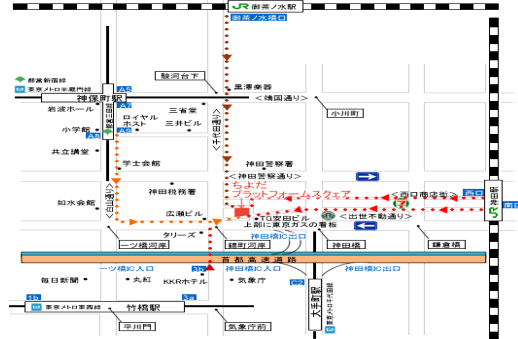

合格率高い!

運行管理者試験(貨物)

WING塾 実戦力養成合格講座

3月6日の試験で、“必ず合格したい”受験生のための実戦力養成講座です。

本講座は、★実戦方式による1日8時間の講座 ★重要ポイントを厳選し、前回試験を反映した他にない、オリジナル教材の使用 ★フローアップ(2回)の実施 ★覚えるコツを分かりやすく伝授 ★試験の心構えの助言 など、とても充実しています!

*日時 1月31日(日) 9:30~18:30

*場所 「ちよだプラットフォームスクウェア」402(4F)

千代田区神田錦町3-21(東西線「竹橋駅」徒歩2分)

*定員 25名 (少数精鋭のため、先着順)

*受講料 10,800円 (オリジナル教材・税込)

「模擬試験&直前講座」(3月2日)の受講を同時申込みの方
本講座の再受講者には、受講料1,000円割引があります。

*合格実績

	前回試験	前々回試験
本講座	50.0%	77.8%
全国平均	22.6%	36.9%